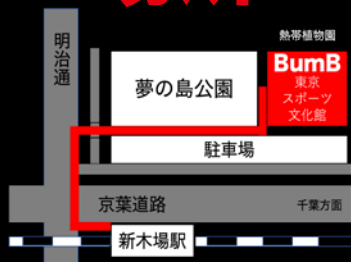

PM0:30 ~ PM3:20

開会式 ~ 個人戦予選・本戦 (四段 ~ 七段)

AM10:10 ~ PM5:00

AM: 個人戦予選・本戦 (初段 ~ 参段)

PM: 団体戦 ~ 個人戦決勝

~ 団体戦決勝 ~ 高段者演武 ~ 閉会式

場所: BumB 東京スポーツ文化館

会場 URL: <http://www.ys-tokyobay.co.jp/>

江東区夢の島「夢の島公園」東に隣接

アクセス: JR京葉線・有楽町線・りんかい線
「新木場駅」より徒歩13分

入場無料。どなたでも自由に見学していただけます。

アンケートご協力の皆様には記念の粗品を進呈します。

大日本居合道連盟HP